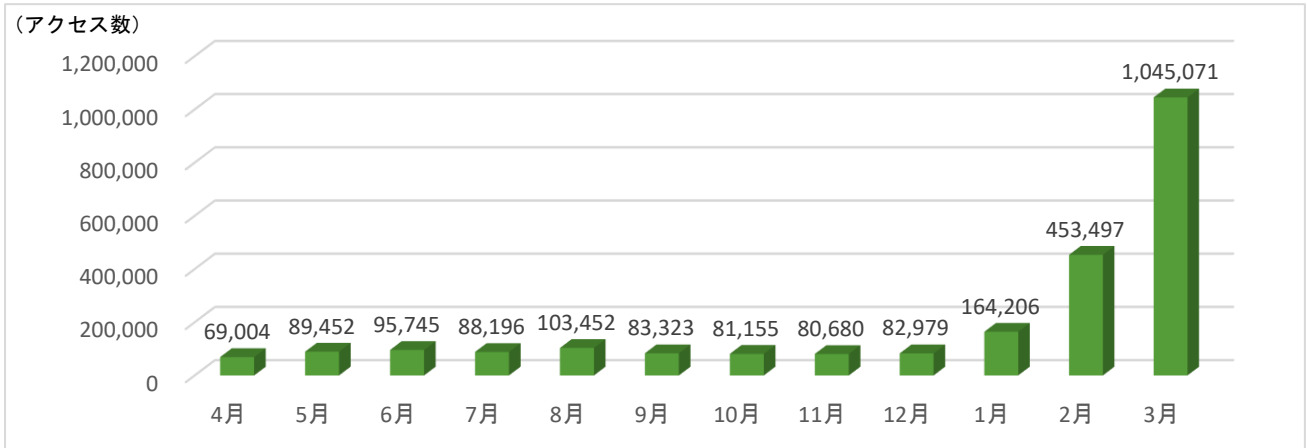

# 両立支援のひろば利用状況（2022年度）

## 1. 月別アクセス数（2022年度合計 2,436,760）

※「両立支援のひろばの各ページ（<https://ryouritsu.mhlw.go.jp/index.html>）」及び「一般事業主行動計画公表サイト\_行動計画・取組を検索する（[https://ryouritsu.mhlw.go.jp/hiroba/search\\_int.php](https://ryouritsu.mhlw.go.jp/hiroba/search_int.php)）」のアクセス数の合計

## 2. コンテンツ別アクセス数