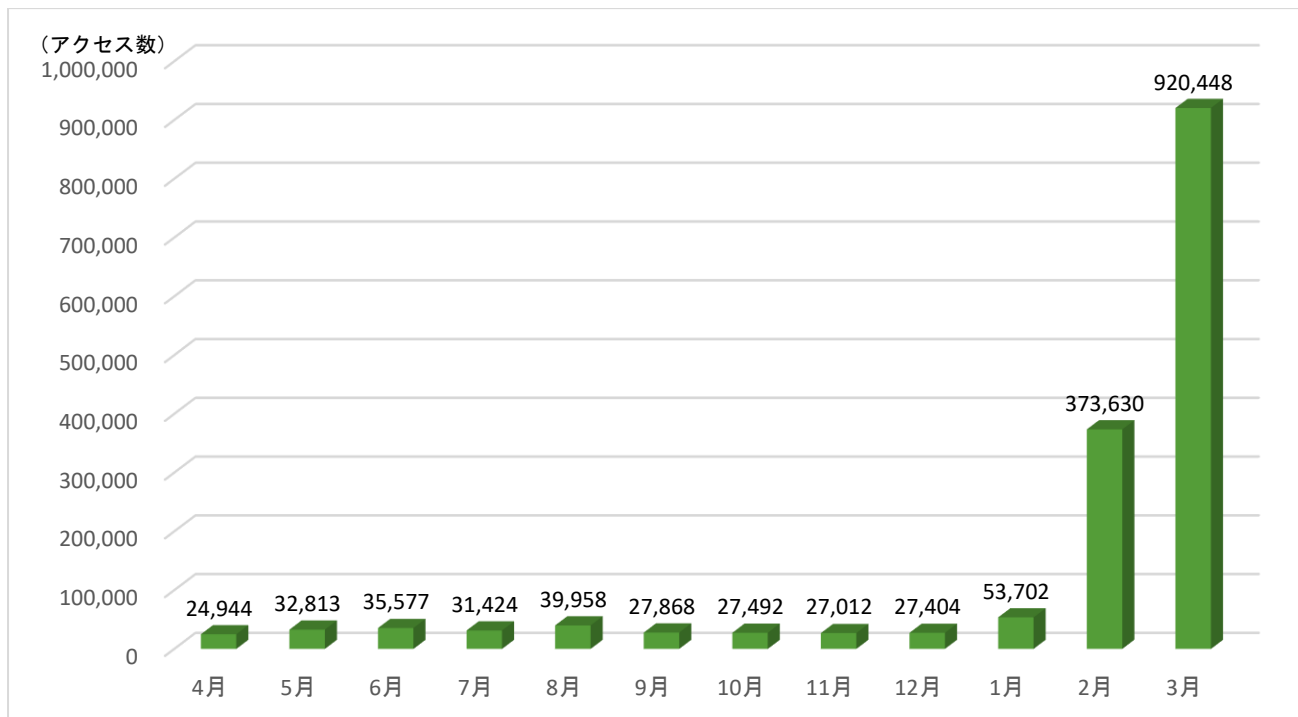

3. 企業の行動計画・取組の検索ページのアクセス数

4. 一般事業主行動計画公表サイト 新規登録企業数

9, 719 社