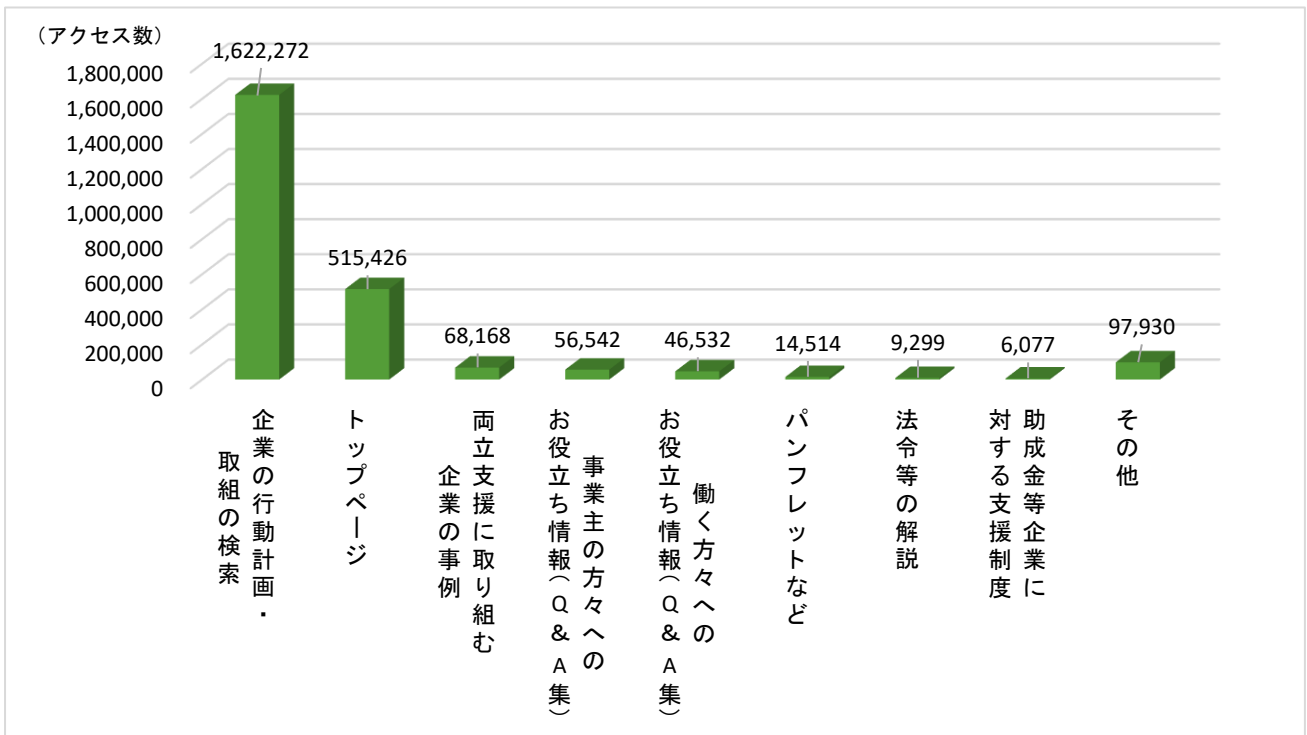

# 両立支援のひろば利用状況（2022年度）

## 1. 月別アクセス数（2022年度合計 2,436,760）

※「両立支援のひろばの各ページ（<https://ryouritsu.mhlw.go.jp/index.html>）」及び「一般事業主行動計画公表サイト\_行動計画・取組を検索する（[https://ryouritsu.mhlw.go.jp/hiroba/search\\_int.php](https://ryouritsu.mhlw.go.jp/hiroba/search_int.php)）」のアクセス数の合計

## 2. コンテンツ別アクセス数